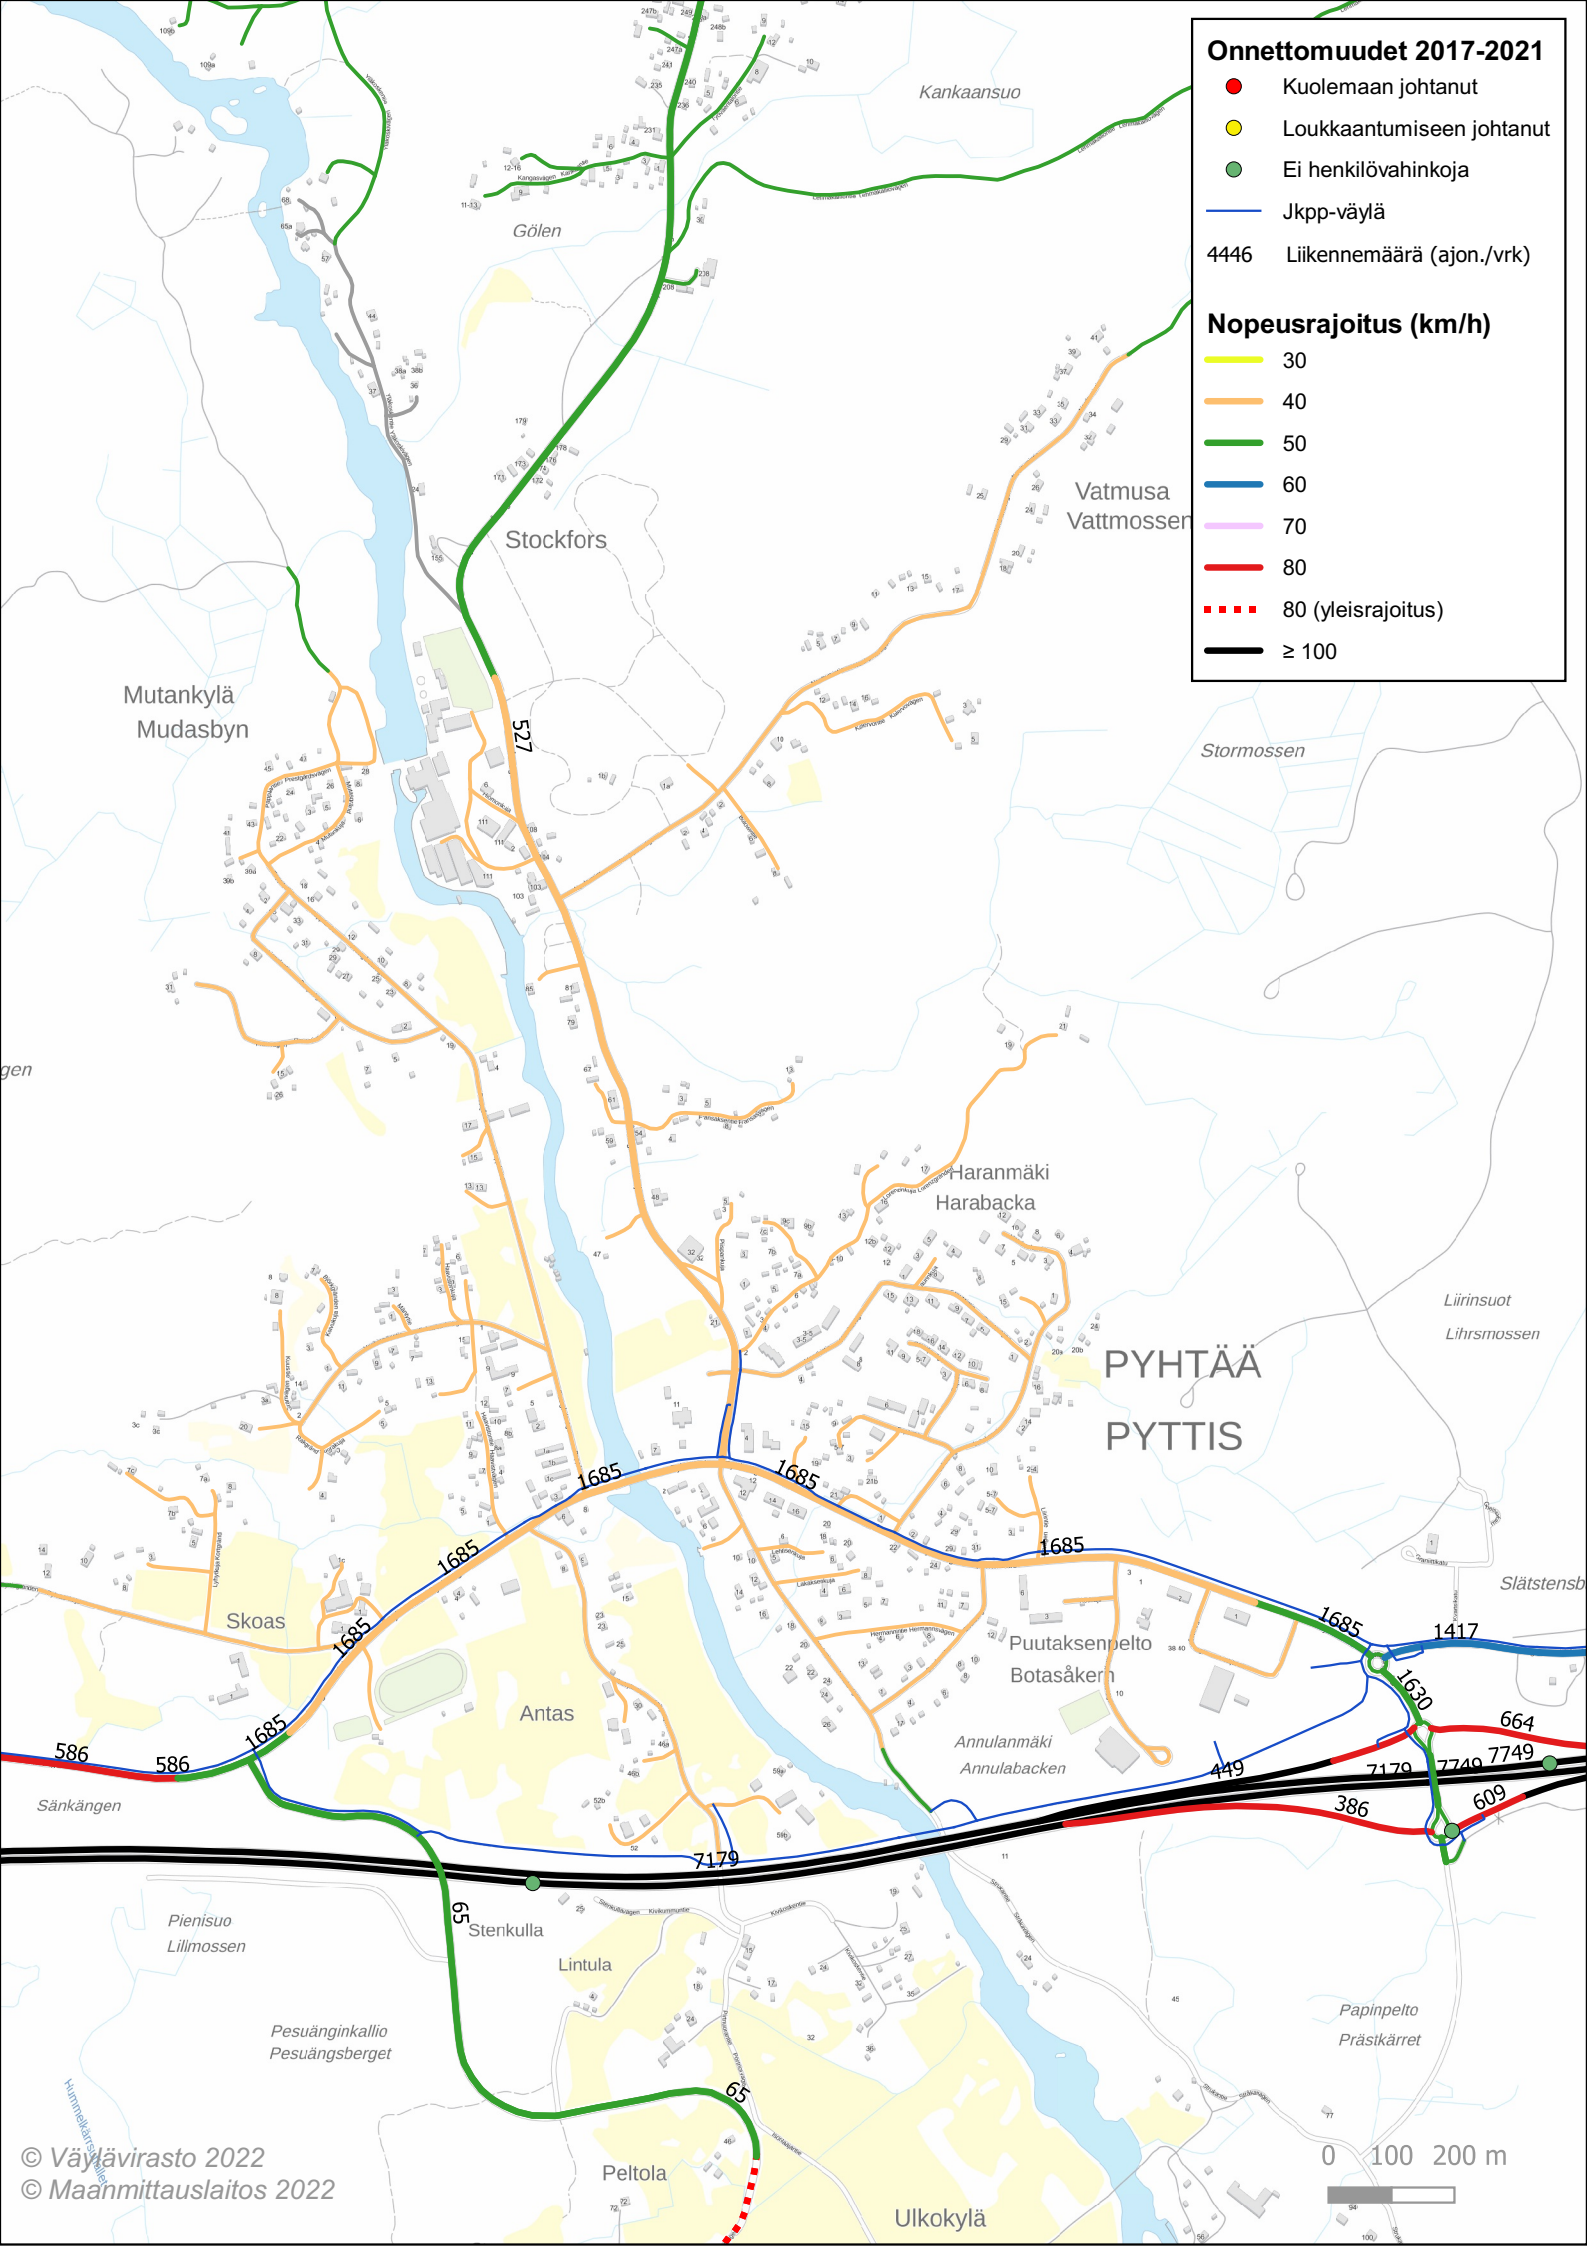

Onnettomuudet 2017-2021

- Kuolemaan johtanut
- Loukkaantumiseen johtanut
- Ei henkilövahinkoja
- Jkpp-väylä
- 4446 Liikennemäärä (ajon./vrk)

Nopeusrajoitus (km/h)

- 30
- 40
- 50
- 60
- 70
- 80
- - - 80 (yleisrajoitus)
- ≥ 100

Onnettomuudet 2017-2021

- Kuolemaan johtanut
- Loukkaantumiseen johtanut
- Ei henkilövahinkoja
- Jkpp-väylä
- 4446 Liikennemäärä (ajon./vrk)

Nopeusrajoitus (km/h)

- 30
- 40
- 50
- 60
- 70
- 80
- 80 (yleisrajoitus)
- ≥ 100